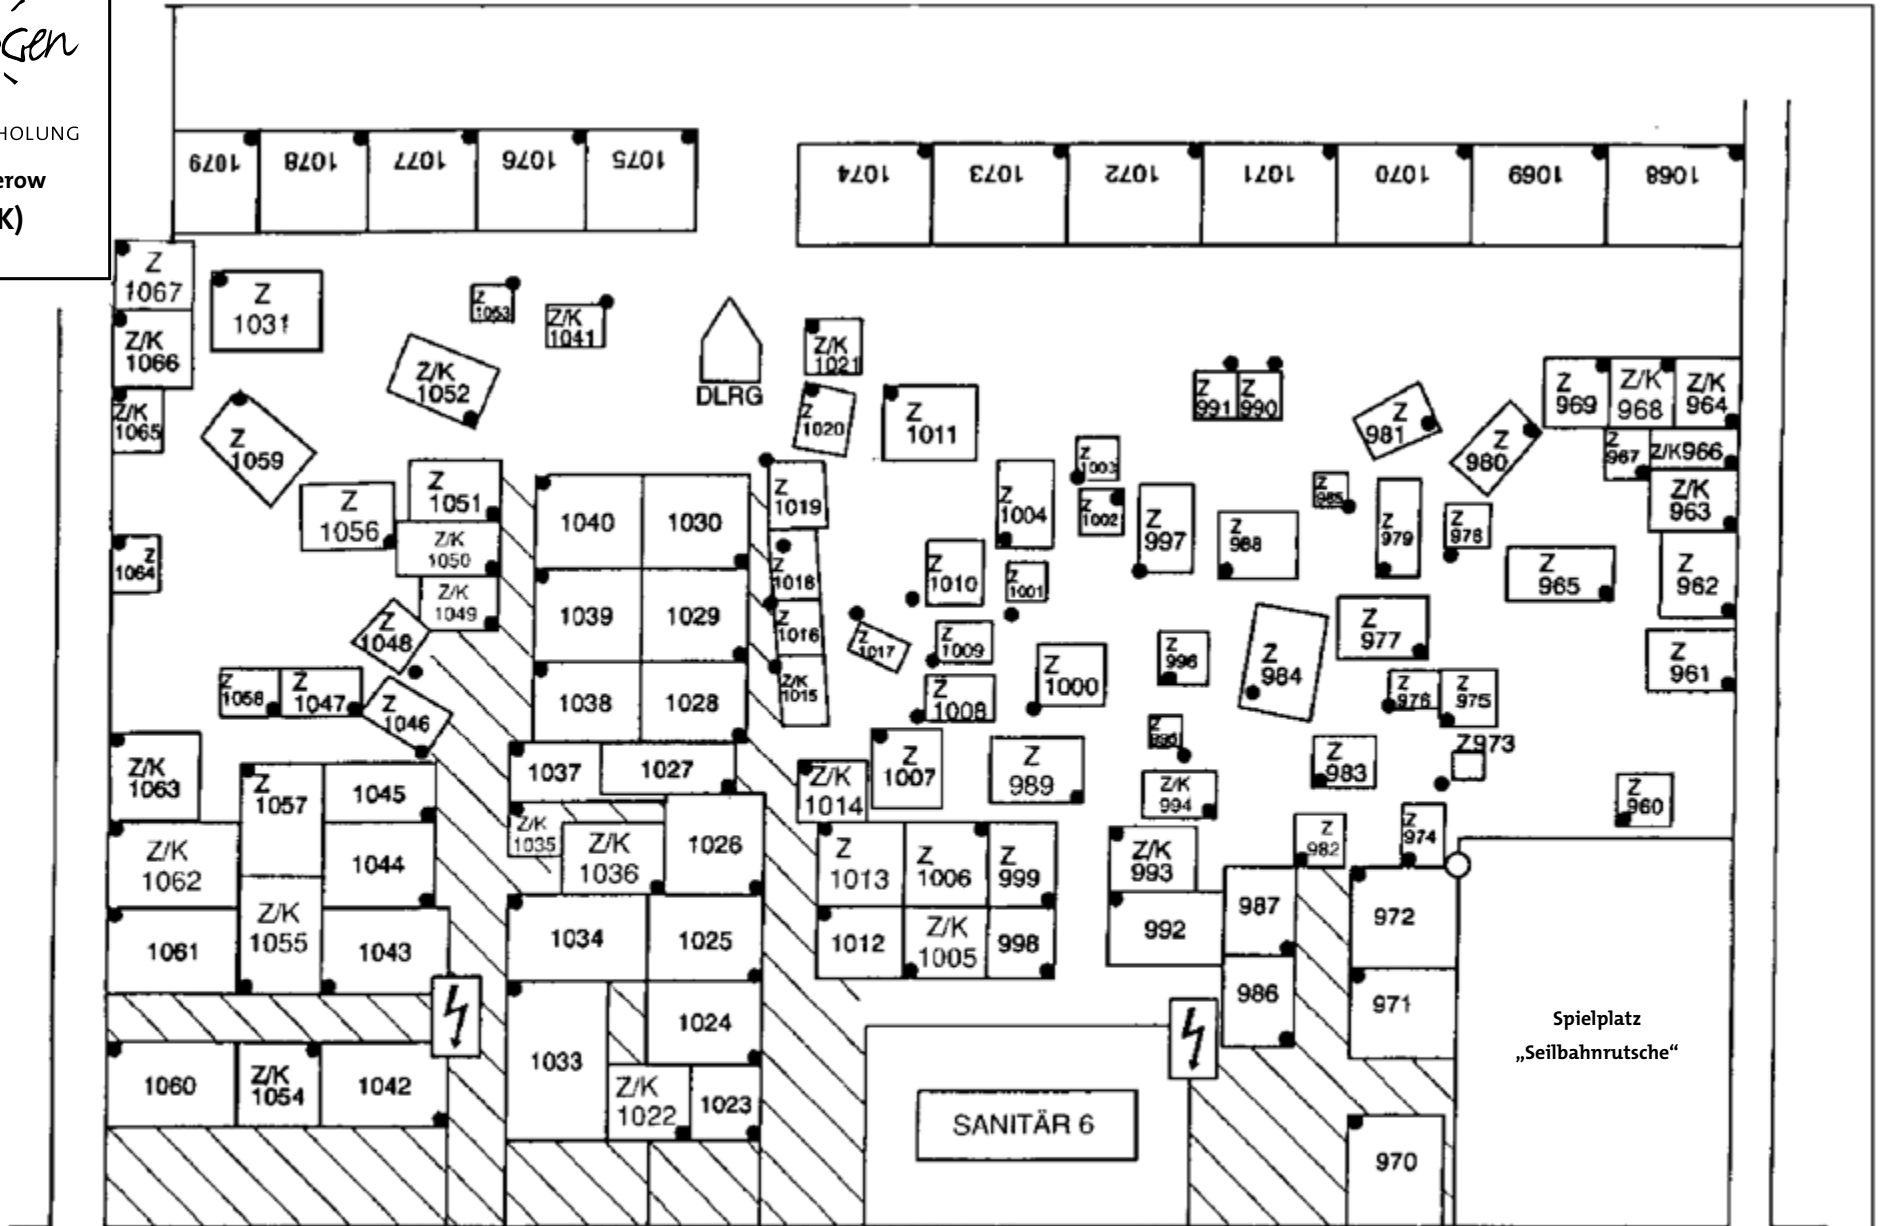

(ohne Maßstab)

Wie finde ich meine Parzelle? Jede Parzelle hat eine Nummer und eine Markierung im Plan als Punkt (-) gekennzeichnet. Ihre Parzelle befindet sich immer rechts dieser Markierung.