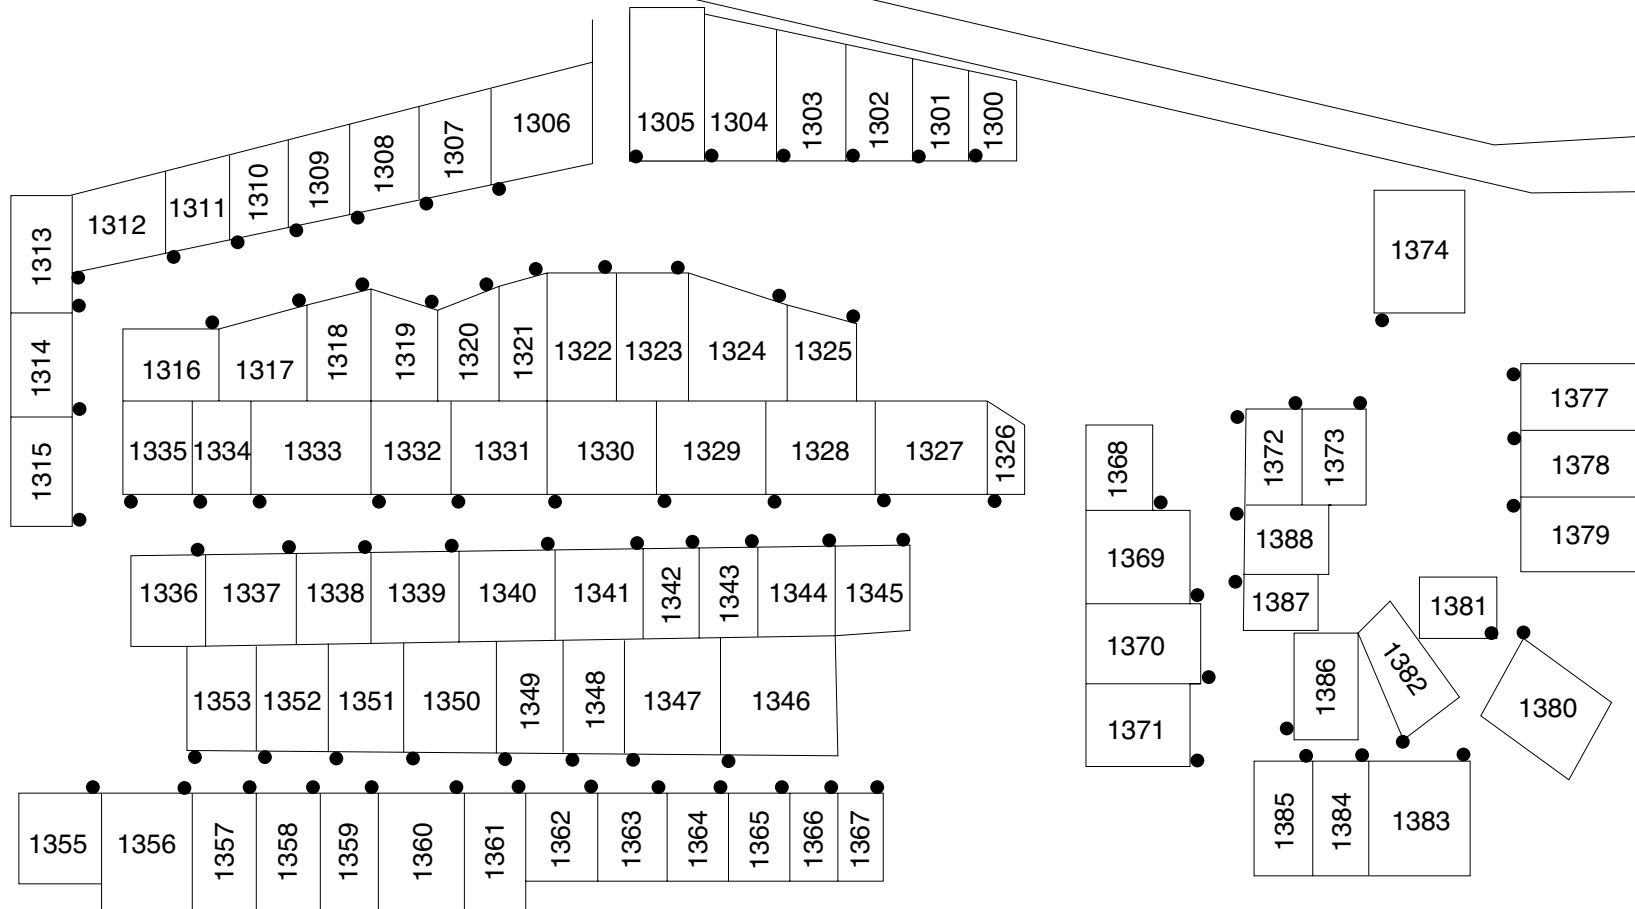

(ohne Maßstab)

Sanitär5

Wie finde ich meine Parzelle? Jede Parzelle hat eine Nummer und eine Markierung im Plan als Punkt (-) gekennzeichnet. Ihre Parzelle befindet sich immer rechts dieser Markierung.

(ohne Maßstab)

ALLES FÜR MEINE ERHOLUNG

Ferienanlage Prerow
Area G (FKK)

(ohne Maßstab)

Wie finde ich meine Parzelle? Jede Parzelle hat eine Nummer und eine Markierung im Plan als Punkt (-) gekennzeichnet. Ihre Parzelle befindet sich immer rechts dieser Markierung

(ohne Maßstab)

Wie finde ich meine Parzelle? Jede Parzelle hat eine Nummer und eine Markierung im Plan als Punkt (-) gekennzeichnet. Ihre Parzelle befindet sich immer rechts dieser Markierung.

ALLES FÜR MEINE ERHOLUNG

Ferienanlage Prerow
Wohnmobilplatz 1 (Textil)

(ohne Maßstab)

auf allen Plätzen

Wie finde ich meine Parzelle? Jede Parzelle hat eine Nummer und eine Markierung im Plan als Punkt (•) gekennzeichnet. Ihre Parzelle befindet sich immer rechts dieser Markierung.