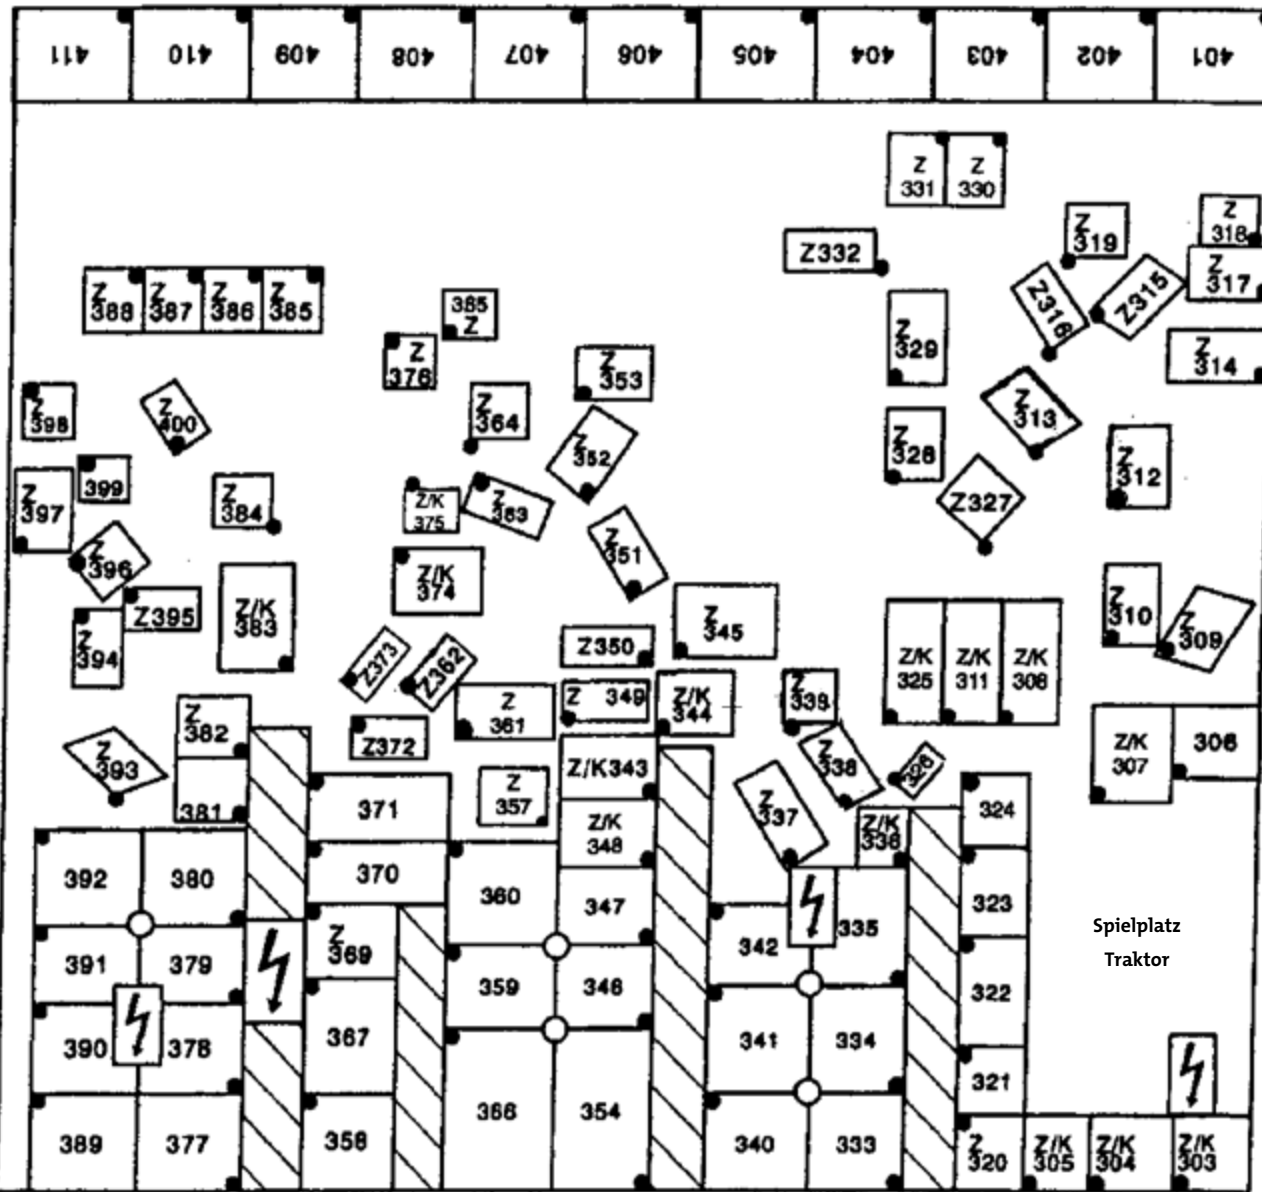

www.regenbogen.ag/prerow

ALLES FÜR MEINE ERHOLUNG

Ferienanlage Prerow Areal A (Textil)

(ohne Maßstab)

Wie finde ich meine Parzelle? Jede Parzelle hat eine Nummer und eine Markierung im Plan: als Punkt (-) gekennzeichnet. Ihre Parzelle befindet sich immer rechts dieser Markierung.

RegenBOGEN

ALLES FÜR MEINE ERHOLUNG

Ferienanlage Prerow
Areal B FKK

(ohne Maßstab)

SANITÄR 5

SANITÄR 9

Wie finde ich meine Parzelle?

Jede Parzelle hat eine Nummer und eine Markierung im Plan als Punkt (-) gekennzeichnet. Ihre Parzelle befindet sich immer rechts dieser Markierung.

(ohne Maßstab)

Sanitär5

Wie finde ich meine Parzelle? Jede Parzelle hat eine Nummer und eine Markierung im Plan als Punkt (-) gekennzeichnet. Ihre Parzelle befindet sich immer rechts dieser Markierung.

(ohne Maßstab)

Sanitär 7

Wie finde ich meine Parzelle? Jede Parzelle hat eine Nummer und eine Markierung im Plan als Punkt (•) gekennzeichnet. Ihre Parzelle befindet sich immer rechts

Campingbedarf

SANITÄR3

Restaurant
"ArcoBaleno"