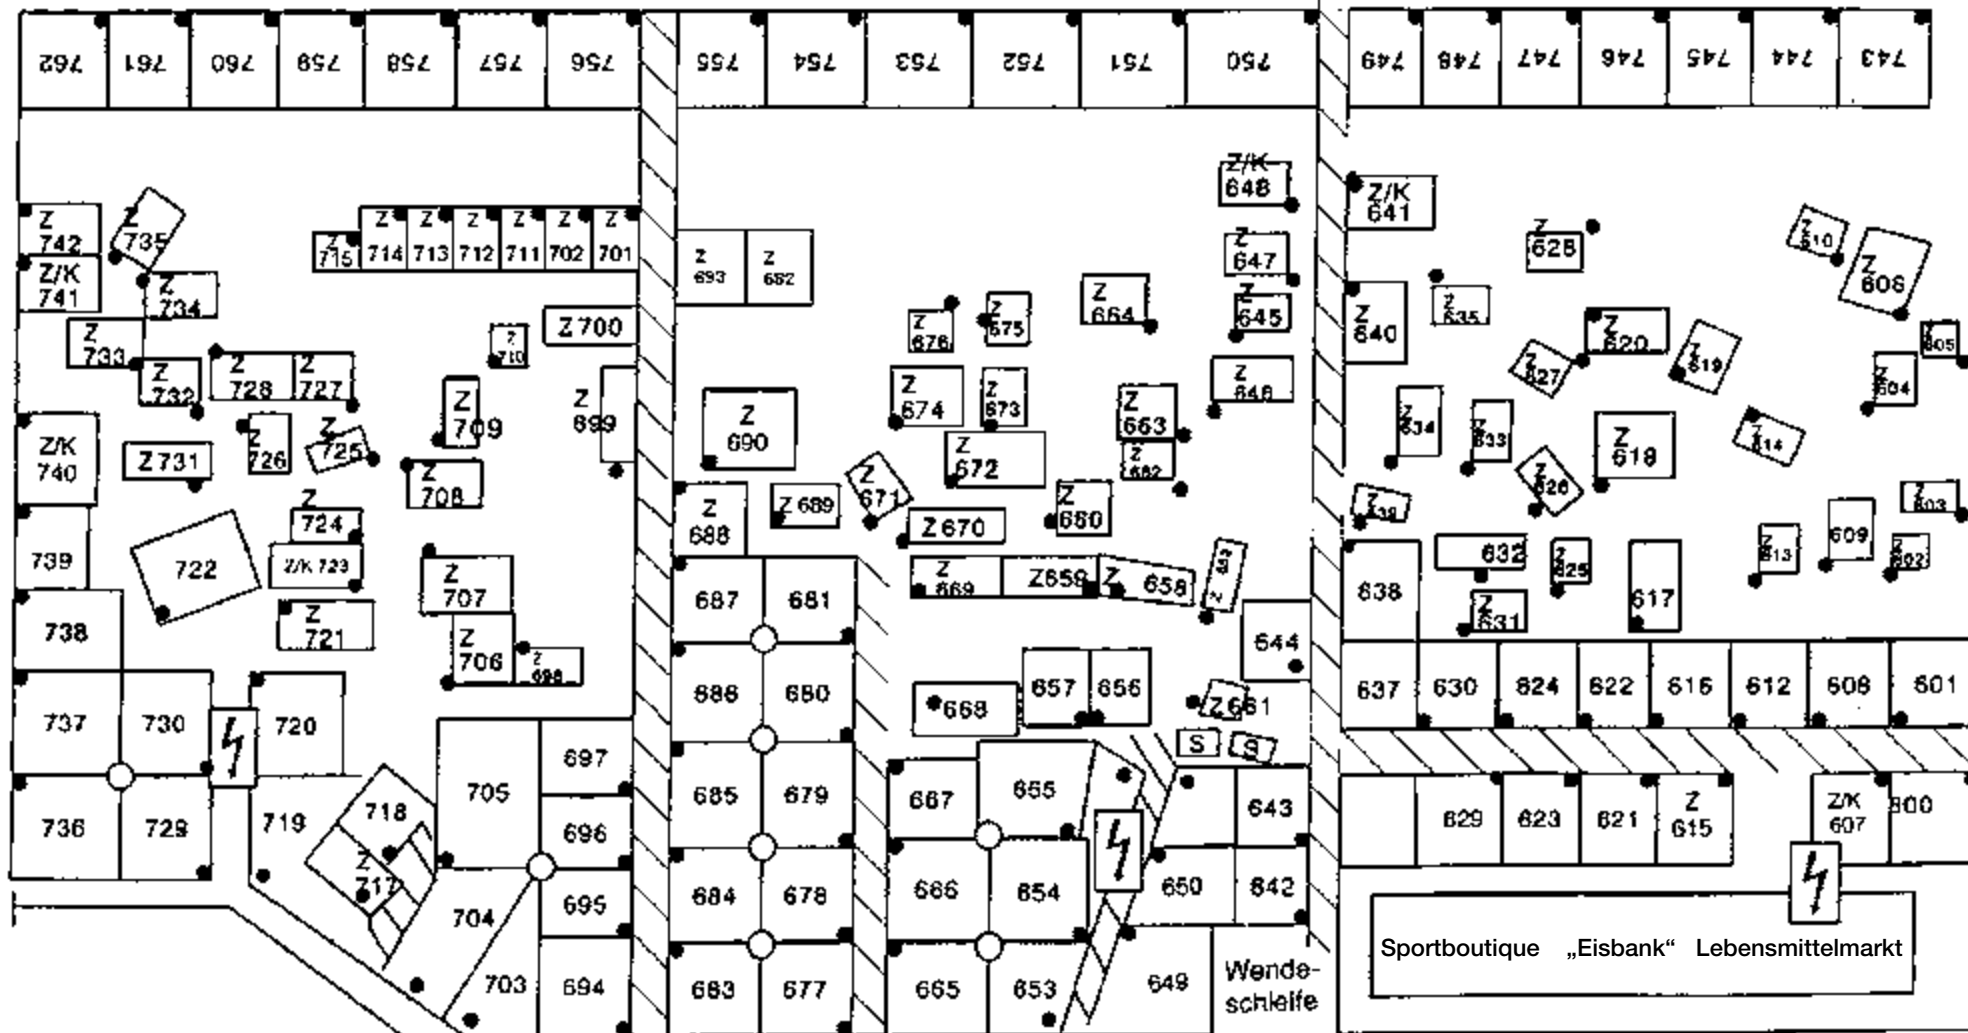

(ohne Maßstab)

Sanitär5

Wie finde ich meine Parzelle? Jede Parzelle hat eine Nummer und eine Markierung im Plan als Punkt (-) gekennzeichnet. Ihre Parzelle befindet sich immer rechts dieser Markierung.

(ohne Maßstab)

Sanitär 7

Wie finde ich meine Parzelle? Jede Parzelle hat eine Nummer und eine Markierung im Plan als Punkt (•) gekennzeichnet. Ihre Parzelle befindet sich immer rechts

Campingbedarf

SANITÄR3

Restaurant
"ArcoBaleno"

Wie finde ich meine Parzelle? Jede Parzelle hat eine Nummer und eine Markierung im Plan als Punkt (-) gekennzeichnet. Ihre Parzelle befindet sich immer rechts dieser Markierung.

RegenBOGEN

ALLES FÜR MEINE ERHOLUNG

Ferienanlage Prerow
Areal F

(ohne Maßstab)

← FKK

Textil →

SANITÄR 2
mit Behinderten
WC + Dusche

Cafe "Sandbank"

Imbiss "Im Biss"

Wie finde ich meine Parzelle? Jede Parzelle hat eine Nummer und eine Markierung im Plan als Punkt (·) gekennzeichnet. Ihre Parzelle befindet sich immer rechts dieser Markierung.