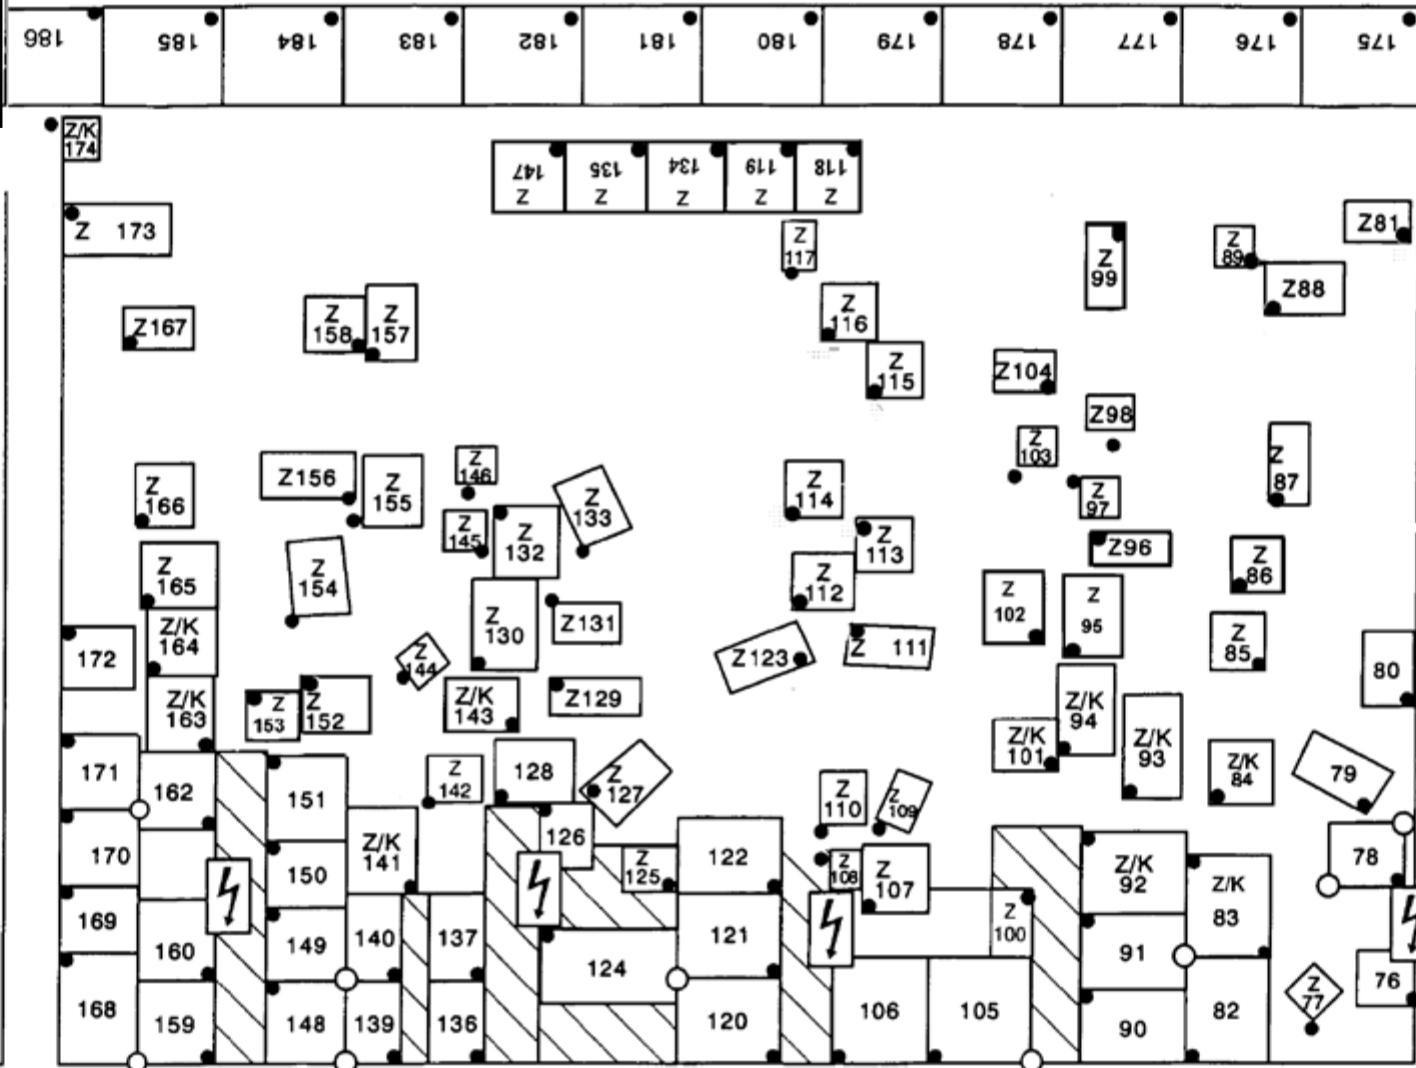

www.regenbogen.ag/prerow

ALLES FÜR MEINE ERHOLUNG

Ferienanlage Prerow Areal A (Textil)

(ohne Maßstab)

Wie finde ich meine Parzelle? Jede Parzelle hat eine Nummer und eine Markierung im Plan: als Punkt (-) gekennzeichnet. Ihre Parzelle befindet sich immer rechts dieser Markierung.

RegenBOGEN

ALLES FÜR MEINE ERHOLUNG

Ferienanlage Prerow
Areal B FKK

(ohne Maßstab)

SANITÄR 5

SANITÄR 9

Wie finde ich meine Parzelle?

Jede Parzelle hat eine Nummer und eine Markierung im Plan als Punkt (-) gekennzeichnet. Ihre Parzelle befindet sich immer rechts dieser Markierung.

(ohne Maßstab)

Sanitär5

Wie finde ich meine Parzelle? Jede Parzelle hat eine Nummer und eine Markierung im Plan als Punkt (-) gekennzeichnet. Ihre Parzelle befindet sich immer rechts dieser Markierung.

(ohne Maßstab)

Sanitär 7

Wie finde ich meine Parzelle? Jede Parzelle hat eine Nummer und eine Markierung im Plan als Punkt (•) gekennzeichnet. Ihre Parzelle befindet sich immer rechts

Campingbedarf

SANITÄR3

Restaurant
"ArcoBaleno"