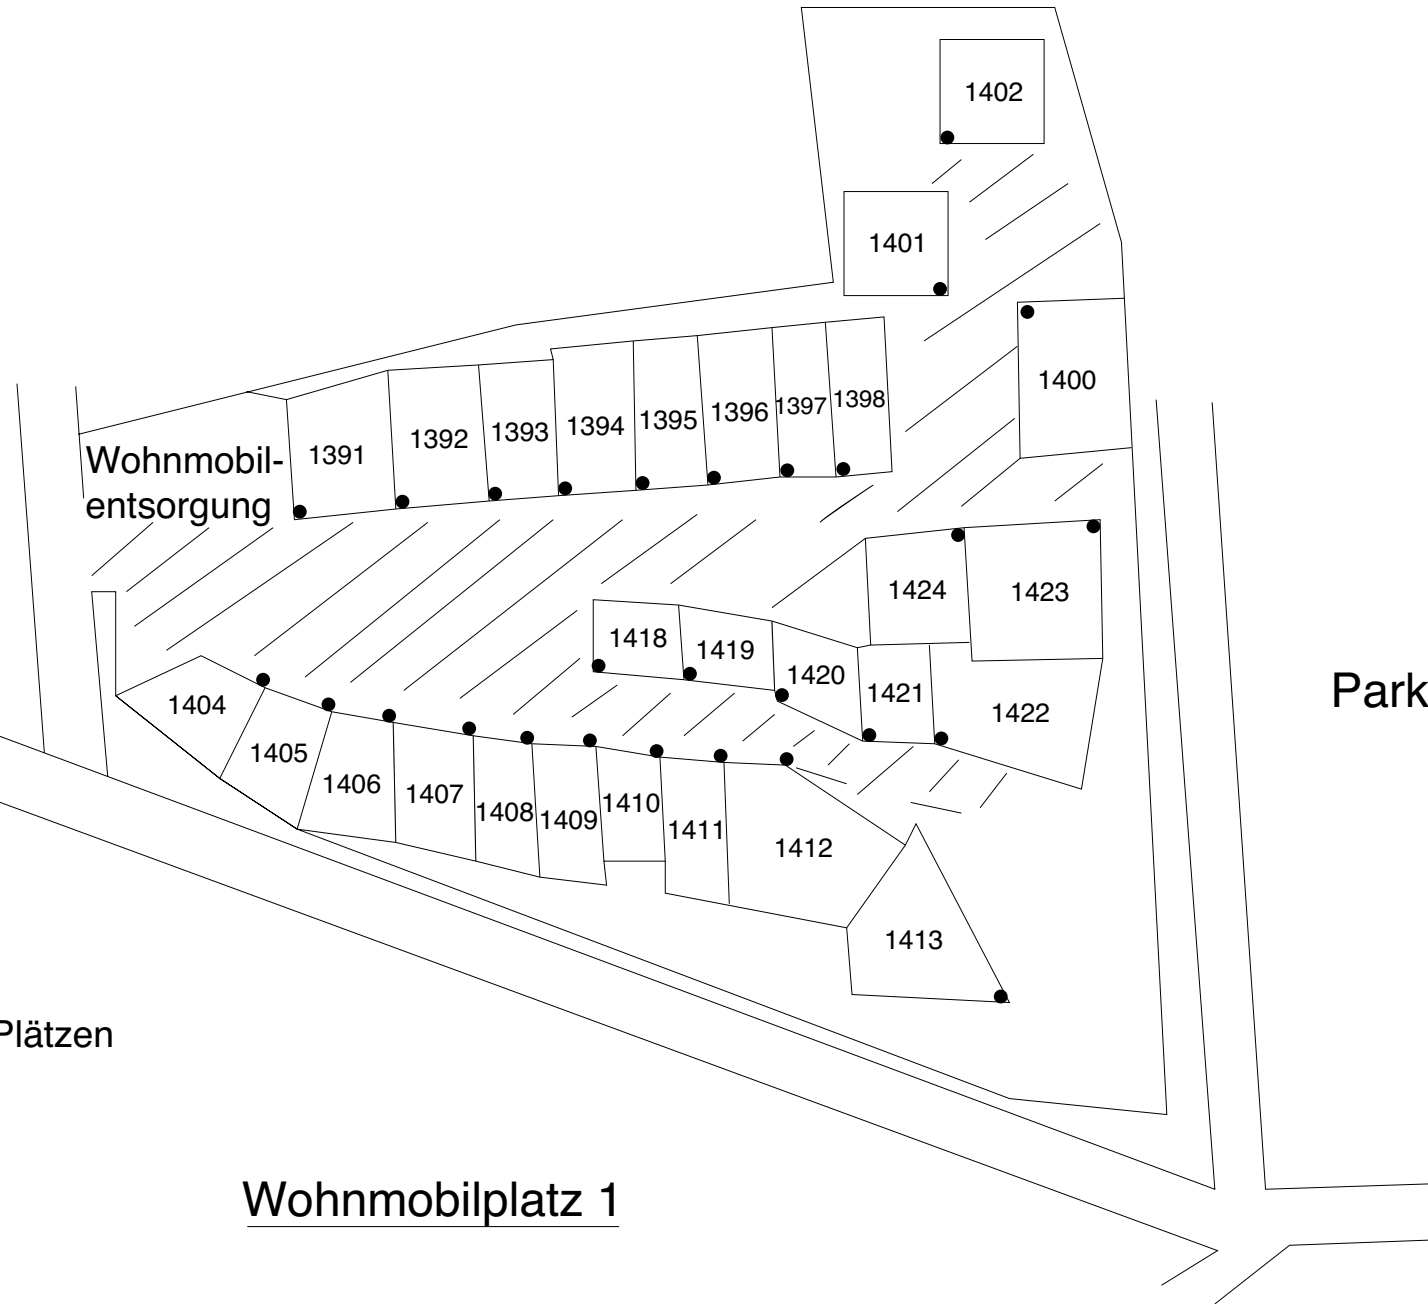

(ohne Maßstab)

Sanitär5

Wie finde ich meine Parzelle? Jede Parzelle hat eine Nummer und eine Markierung im Plan als Punkt (-) gekennzeichnet. Ihre Parzelle befindet sich immer rechts dieser Markierung.

(ohne Maßstab)

ALLES FÜR MEINE ERHOLUNG

Ferienanlage Prerow
Wohnmobilplatz 2 (Textil)

(ohne Maßstab)

auf allen Plätzen

Wohnmobil-
entsorgung

Wohnmobilplatz 1

Parkplatz 2

Wie finde ich meine Parzelle? Jede Parzelle hat eine Nummer und eine Markierung im Plan als Punkt (•) gekennzeichnet. Ihre Parzelle befindet sich immer rechts dieser Markierung.

ALLES FÜR MEINE ERHOLUNG

Ferienanlage Prerow
FuchsbaU (Textil)

Café "Sandbank"

(ohne Maßstab)

1276 WM	1275 WM	1274 WM	1273 WM	1272 WM	1271 WM	1270 WM
1288 WM	1287 WM	1286 WM	1285 WM	1284 WM	1283 WM	1282 WM

1296	1295	1294	1293	1292	1291
------	------	------	------	------	------

auf allen Plätzen

Wie finde ich meine Parzelle? Jede Parzelle hat eine Nummer und eine Markierung im Plan als Punkt (•) gekennzeichnet. Ihre Parzelle befindet sich immer rechts dieser Markierung.