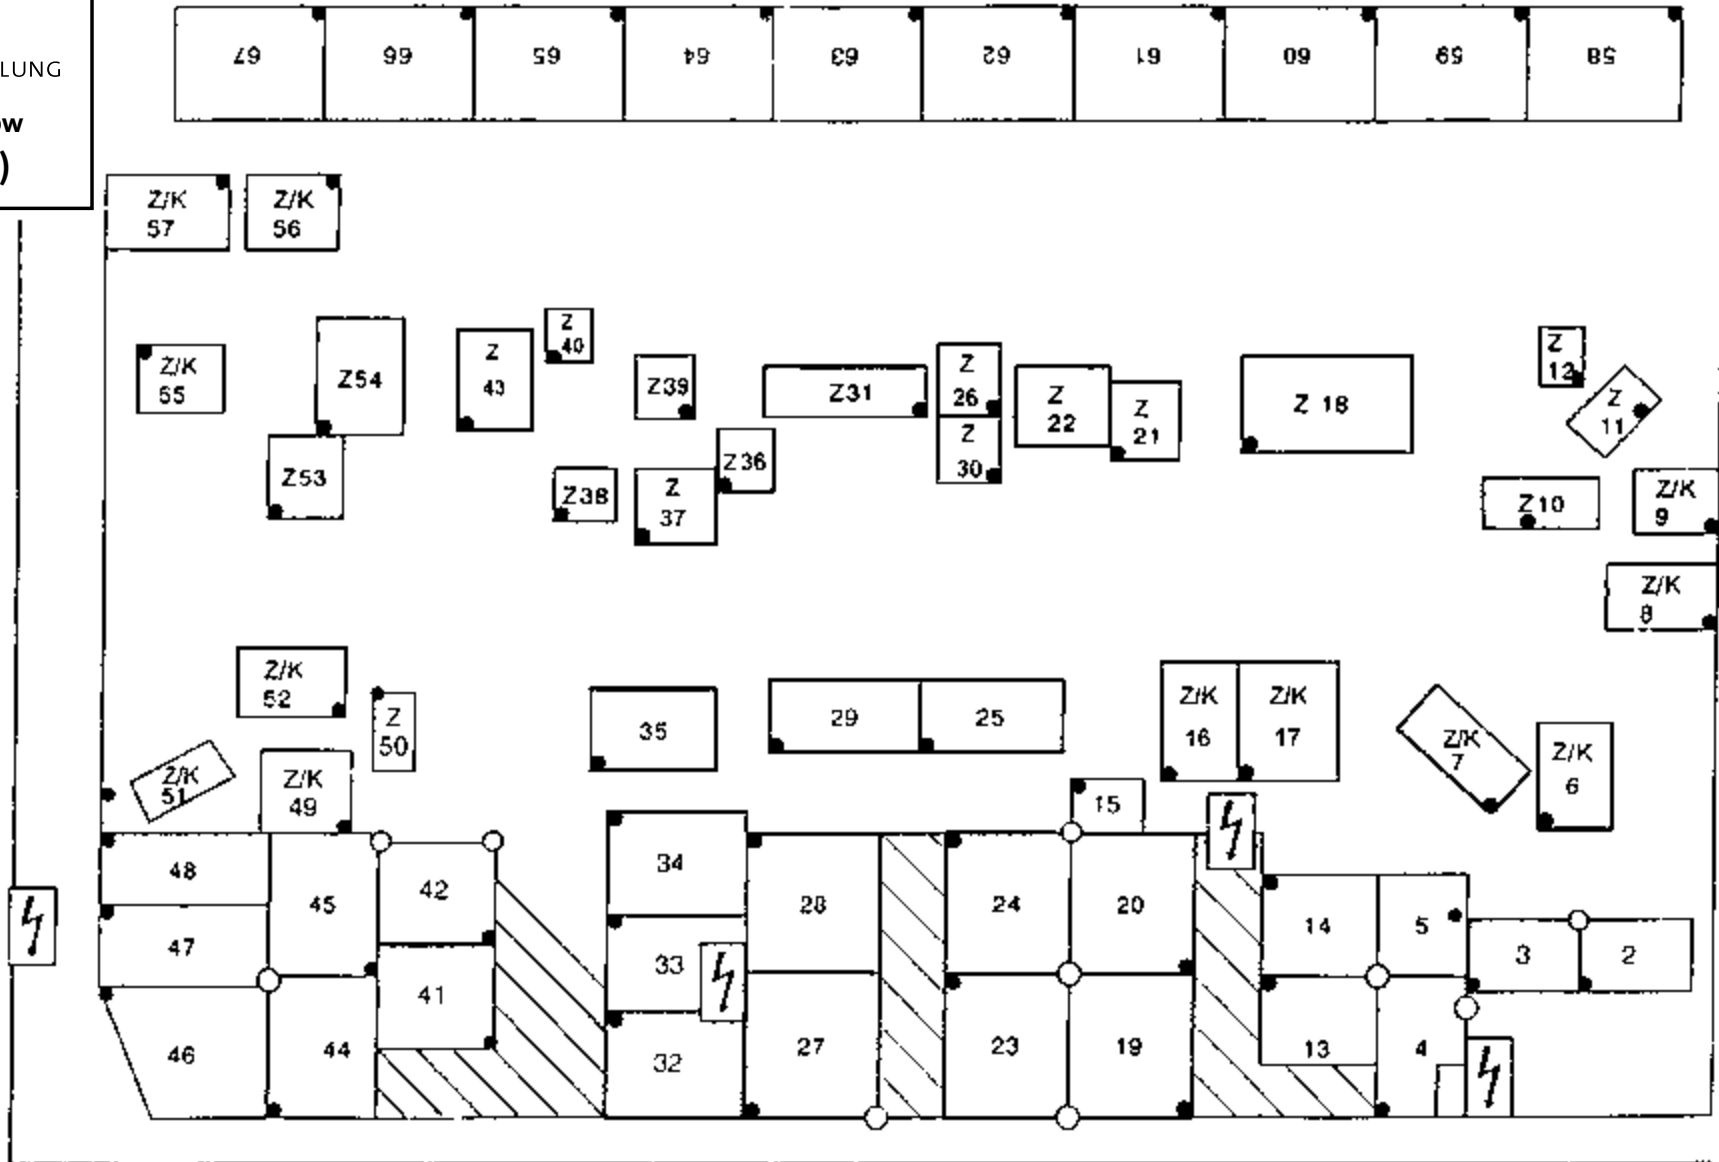

PREROW

WAS STEHT WO

RegenBOGen

ALLES FÜR MEINE ERHOLUNG

OSTSEE

- A - H** AREAL
- R** REZEPTION
- Z** ZENTRUM
- S** SPIELPLATZ
- 1-9** SANITÄRGEBÄUDE
- I** WOHNMOBILPLATZ 1
- II** WOHNMOBILPLATZ 2
- III** WOHNMOBILPLATZ „FUCHSBAU“

www.regenbogen.ag/prerow

ALLES FÜR MEINE ERHOLUNG

Ferienanlage Prerow Areal A (Textil)

(ohne Maßstab)

Wie finde ich meine Parzelle? Jede Parzelle hat eine Nummer und eine Markierung im Plan: als Punkt (-) gekennzeichnet. Ihre Parzelle befindet sich immer rechts dieser Markierung.

(ohne Maßstab)

Sanitär5

Wie finde ich meine Parzelle? Jede Parzelle hat eine Nummer und eine Markierung im Plan als Punkt (-) gekennzeichnet. Ihre Parzelle befindet sich immer rechts dieser Markierung.

(ohne Maßstab)

Sanitär 7

Wie finde ich meine Parzelle? Jede Parzelle hat eine Nummer und eine Markierung im Plan als Punkt (•) gekennzeichnet. Ihre Parzelle befindet sich immer rechts

Campingbedarf

SANITÄR3

Restaurant
"ArcoBaleno"