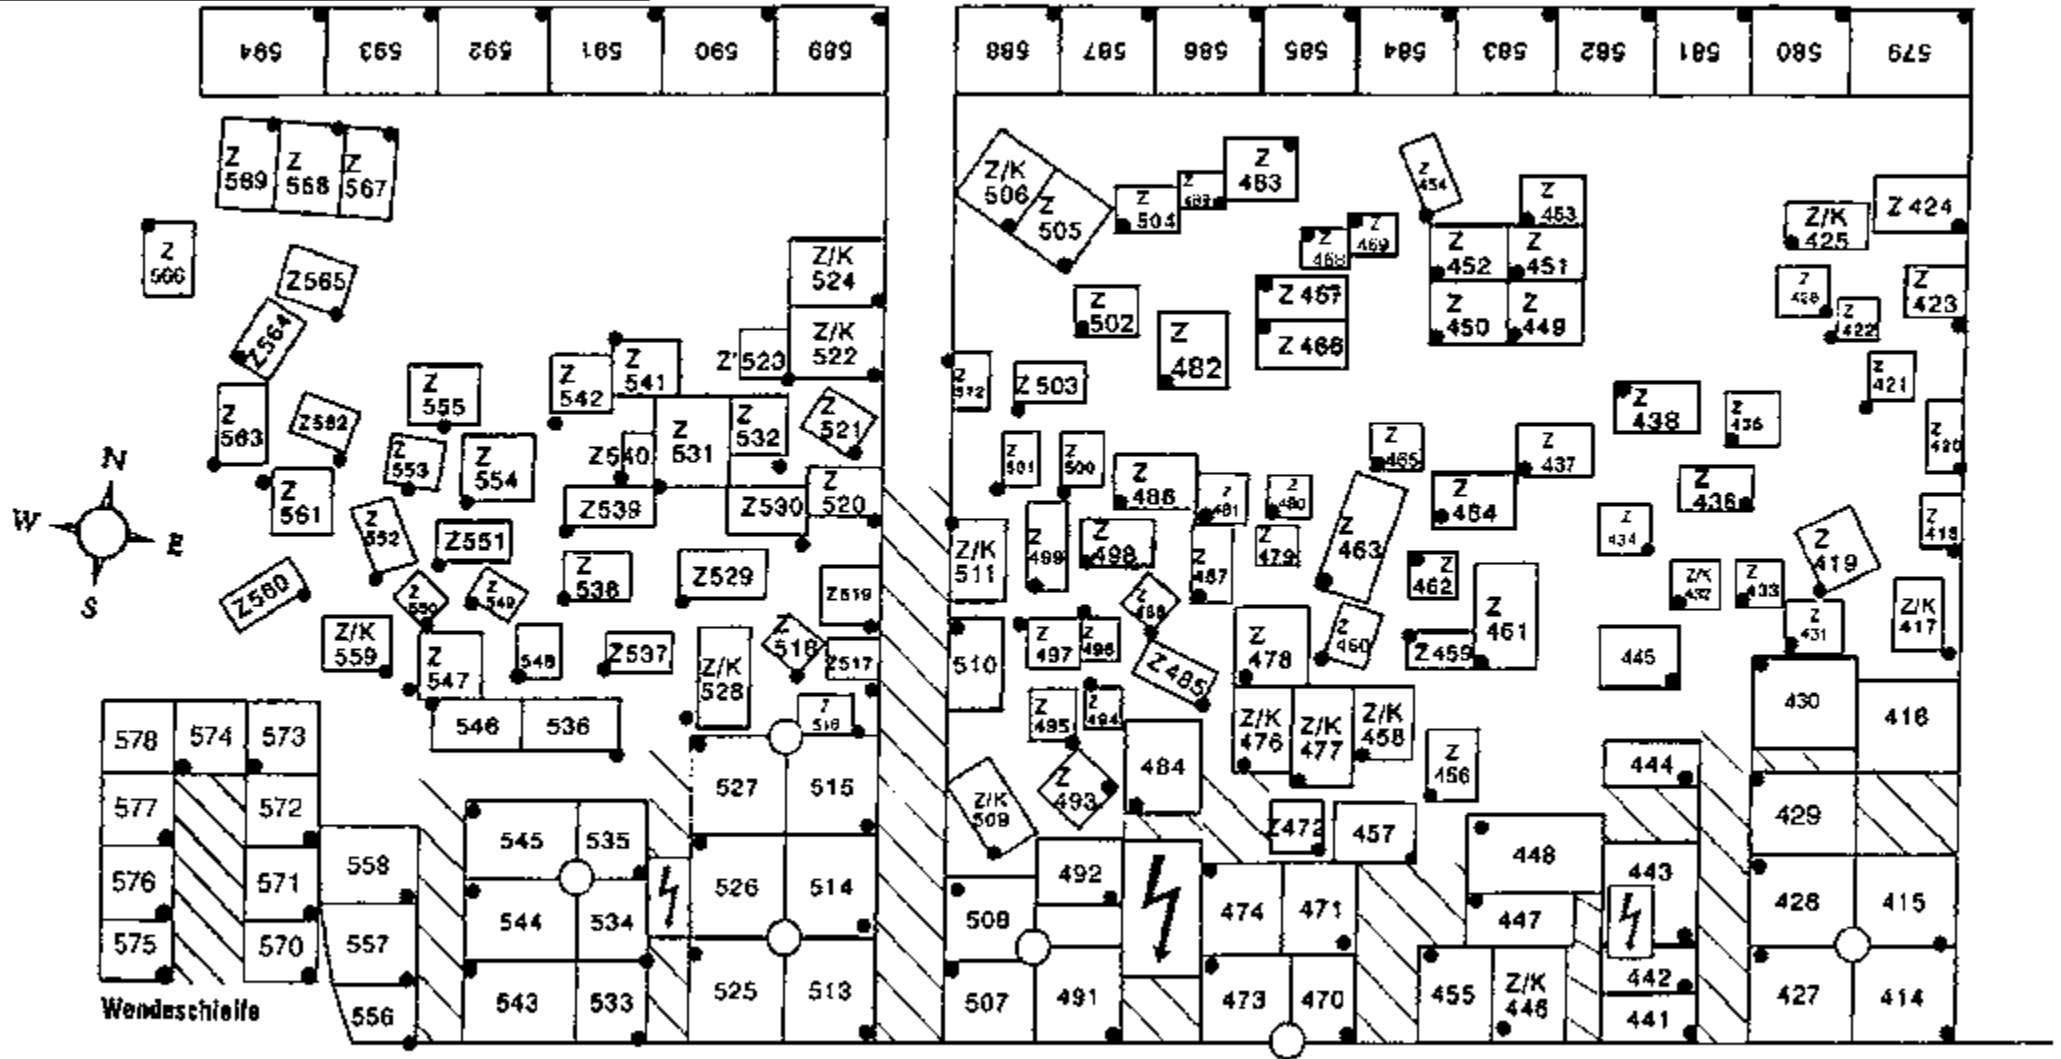

RegenBOGEN

ALLES FÜR MEINE ERHOLUNG

Ferienanlage Prerow
Areal B FKK

(ohne Maßstab)

SANITÄR 5

SANITÄR 9

Wie finde ich meine Parzelle?

Jede Parzelle hat eine Nummer und eine Markierung im Plan als Punkt (-) gekennzeichnet. Ihre Parzelle befindet sich immer rechts dieser Markierung.

(ohne Maßstab)

Sanitär5

Wie finde ich meine Parzelle? Jede Parzelle hat eine Nummer und eine Markierung im Plan als Punkt (-) gekennzeichnet. Ihre Parzelle befindet sich immer rechts dieser Markierung.

(ohne Maßstab)

Sanitär 7

Wie finde ich meine Parzelle? Jede Parzelle hat eine Nummer und eine Markierung im Plan als Punkt (•) gekennzeichnet. Ihre Parzelle befindet sich immer rechts

Campingbedarf

SANITÄR3

Restaurant
"ArcoBaleno"