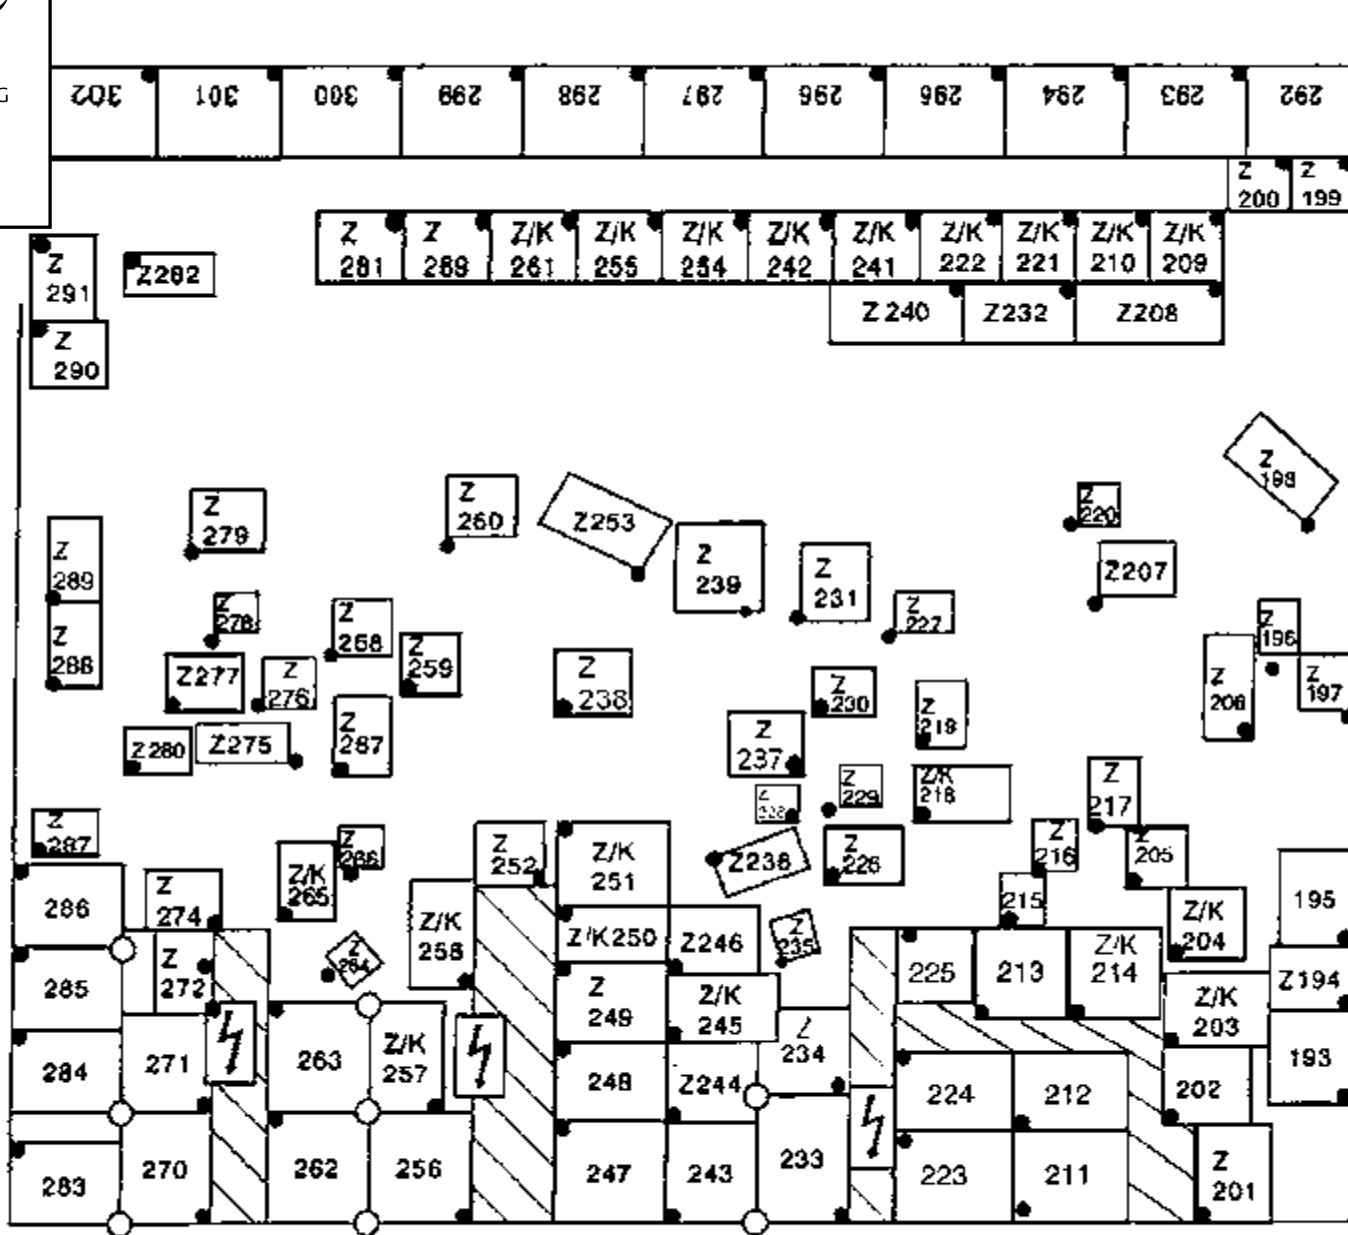

www.regenbogen.ag/prerow

ALLES FÜR MEINE ERHOLUNG

Ferienanlage Prerow Areal A (Textil)

(ohne Maßstab)

Wie finde ich meine Parzelle? Jede Parzelle hat eine Nummer und eine Markierung im Plan: als Punkt (-) gekennzeichnet. Ihre Parzelle befindet sich immer rechts dieser Markierung.

RegenBOGEN

ALLES FÜR MEINE ERHOLUNG

Ferienanlage Prerow
Areal B FKK

(ohne Maßstab)

SANITÄR 5

SANITÄR 9

Wie finde ich meine Parzelle?

Jede Parzelle hat eine Nummer und eine Markierung im Plan als Punkt (-) gekennzeichnet. Ihre Parzelle befindet sich immer rechts dieser Markierung.

(ohne Maßstab)

Sanitär5

Wie finde ich meine Parzelle? Jede Parzelle hat eine Nummer und eine Markierung im Plan als Punkt (-) gekennzeichnet. Ihre Parzelle befindet sich immer rechts dieser Markierung.

(ohne Maßstab)

Sanitär 7

Wie finde ich meine Parzelle? Jede Parzelle hat eine Nummer und eine Markierung im Plan als Punkt (•) gekennzeichnet. Ihre Parzelle befindet sich immer rechts

Campingbedarf

SANITÄR3

Restaurant
"ArcoBaleno"