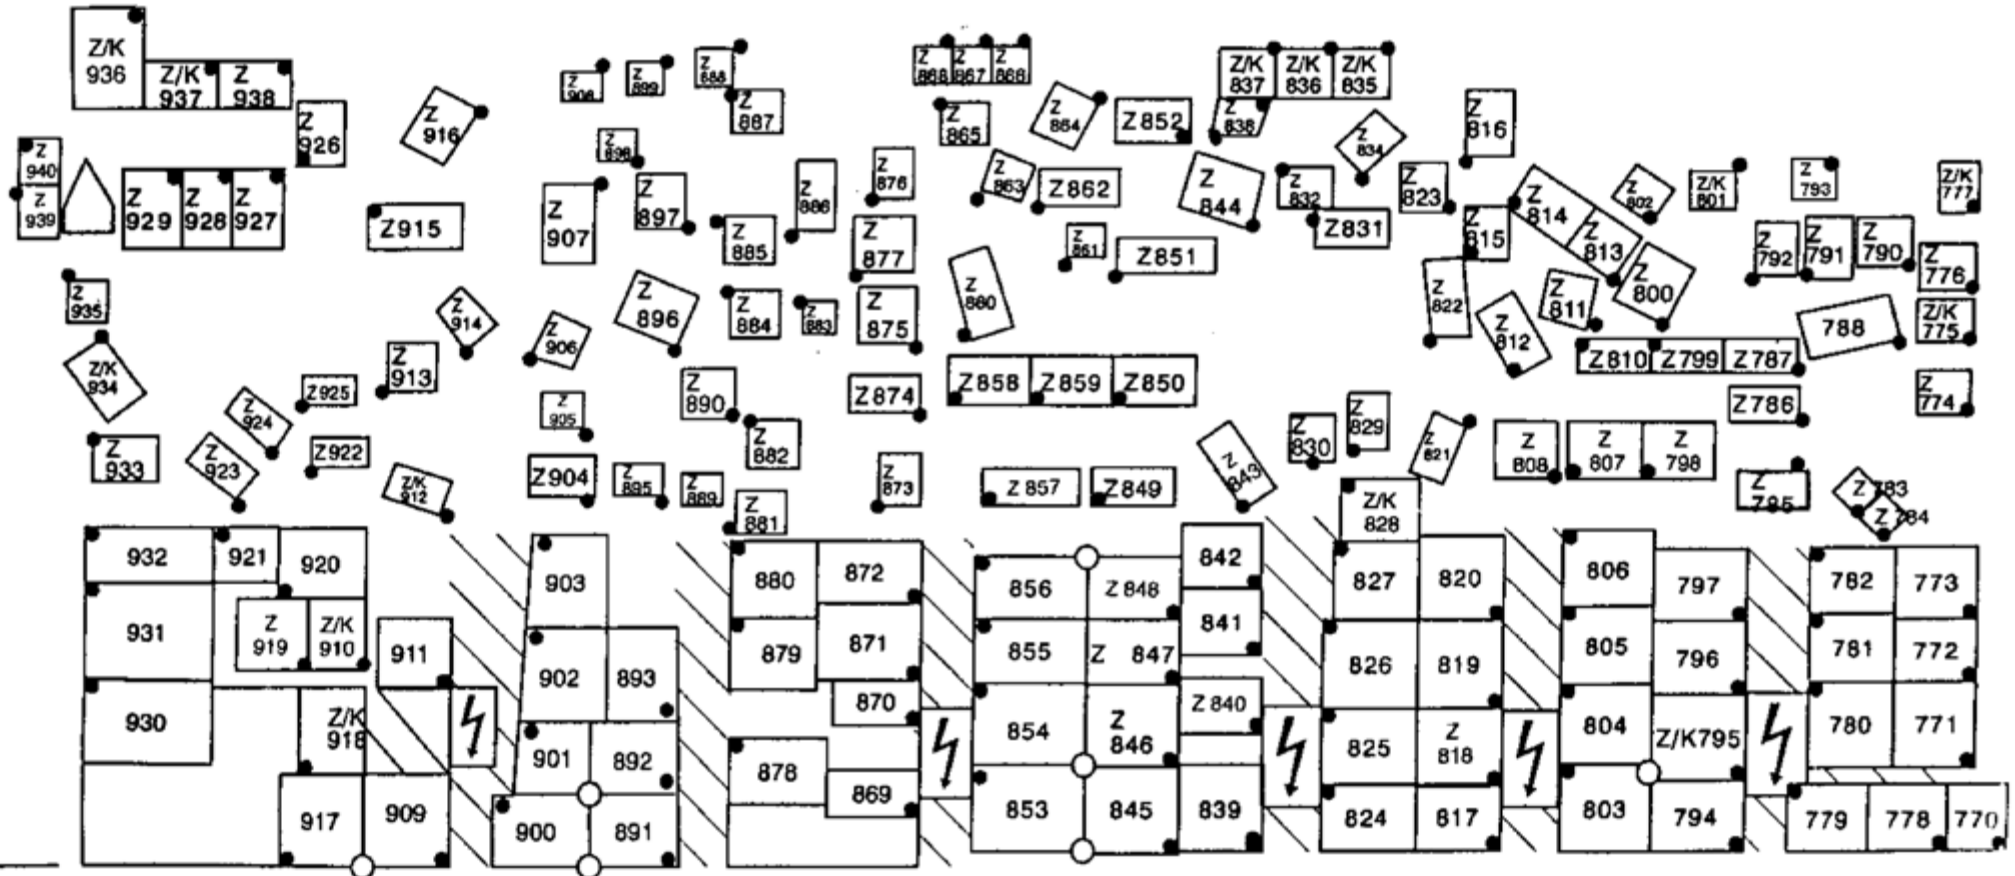

Ferienanlage Prerow
Areal F

(ohne Maßstab)

← FKK

Textil →

SANITÄR 2
mit Behinderten
WC + Dusche

Cafe "Sandbank"

Imbiss "Im Biss"

Wie finde ich meine Parzelle? Jede Parzelle hat eine Nummer und eine Markierung im Plan als Punkt (·) gekennzeichnet. Ihre Parzelle befindet sich immer rechts dieser Markierung.

ALLES FÜR MEINE ERHOLUNG

Ferienanlage Prerow
Area G (FKK)

(ohne Maßstab)

Wie finde ich meine Parzelle? Jede Parzelle hat eine Nummer und eine Markierung im Plan als Punkt (-) gekennzeichnet. Ihre Parzelle befindet sich immer rechts dieser Markierung